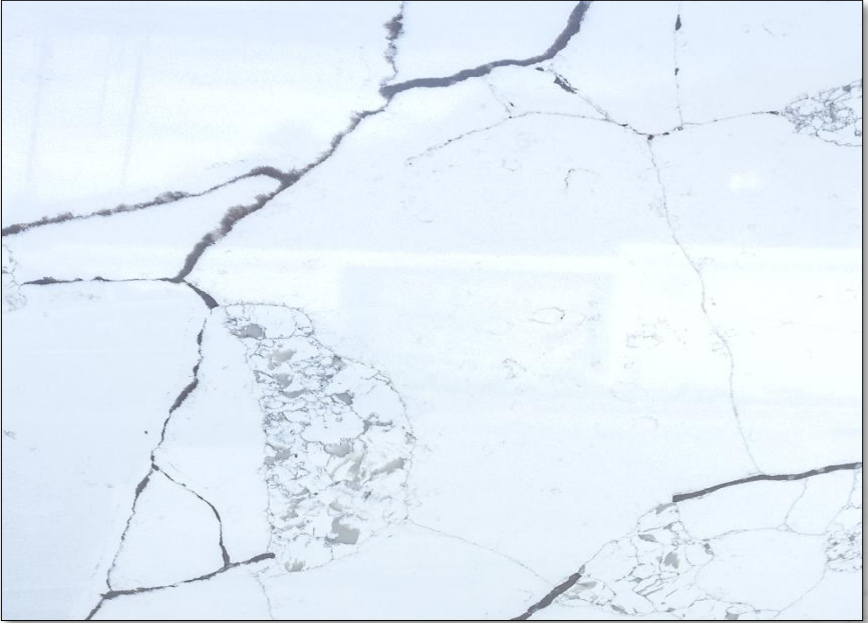

Medidas Jumbo: 3.20m x 1.60m (1.8cm espesor)

800 BLANCO PURO

Acabado: Pulido

Medidas Jumbo: 3.20m x 1.60m (1.5cm espesor)

402 CALACATTA GOLD

Acabado: Pulido

Medidas Jumbo: 3.20m x 1.60m (1.8cm espesor)

626 CALACATTA VETAS OSCURAS

Acabado: Pulido

Medidas Jumbo: 3.20m x 1.60m (1.8cm espesor)

191 CALACATTA AREQUIPE

Acabado: Pulido

Medidas Jumbo: 3.20m x 1.60m (1.8cm espesor)

200 CALACATTA VETAS GRISES

Acabado: Pulido

Medidas Jumbo: 3.20m x 1.60m (1.8cm espesor)

227 CALACATTA ORO

Acabado: Pulido (próximamente)

Medidas Jumbo: 3.20m x 1.60m (1.5cm espesor)

930 CALACATTA GRIS

 Acabado: Pulido

 Medidas Jumbo: 3.20m x 1.60m (1.5cm espesor)

930 CALACATTA SIENA

 Acabado: Pulido