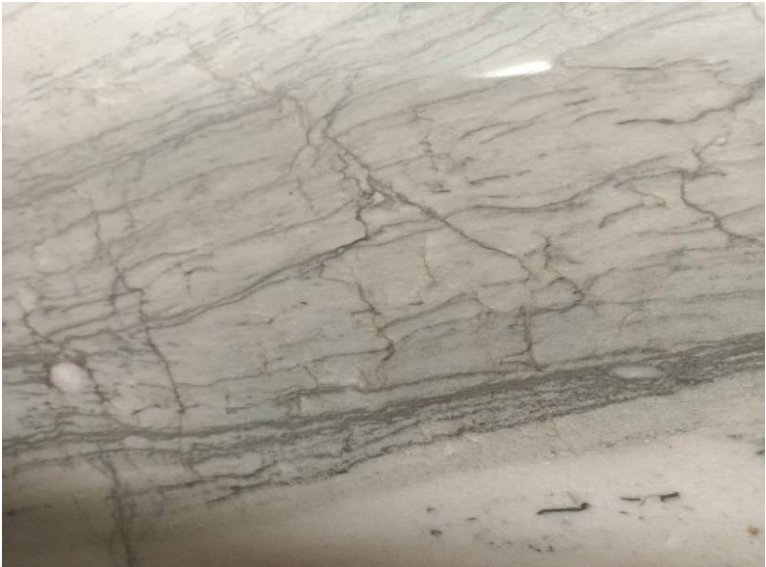

QUARTZITE

ALLURE

Acabado: Pulido

Medidas Aprox.: 3.22m x 1.92 (2cm espesor)

LEBLON

Acabado: Pulido

Medidas Aprox.: 3.29m x 1.98 (2cm espesor)

MERIDIAN

Acabado: Pulido

Medidas Aprox.: 3.15m x 1.90 (2cm espesor)